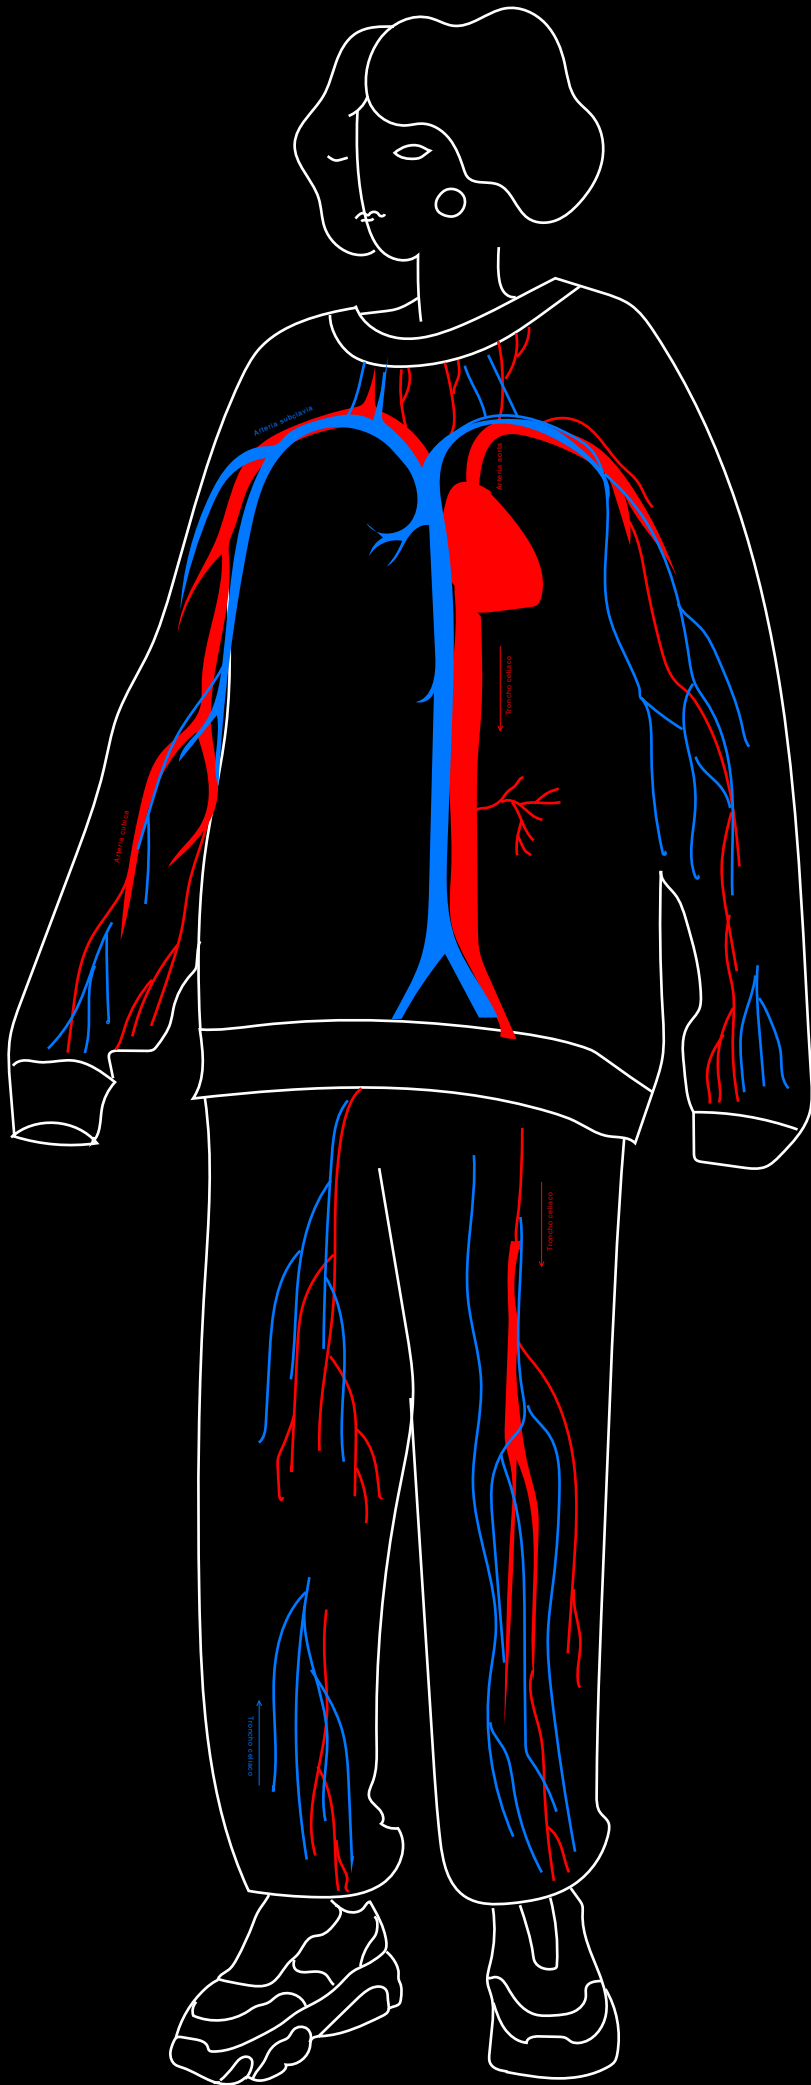

***TTSWTRS***

### Concept

Ідея кровообігу та кола життя.  
Анатомічні підписи з напрямком руху крові  
зроблять принт ще більш ефектним

Botany | anatomy

### Concept

Ідея принта показати сучасну ідею життя молоді в день і в ночі. В день ми хочемо все щоб подовшити собі життя: здорове харчування, спорт, біо дієта а в ночі робимо все щоб скоротити життя: алкоголь, наркотики, нікотин...

Технологія : якщо використати флуоресцентну фарбу то вдень ,поки ти ходиш, вона буде підзаряжатися, показуючи лише частину малюнку, ботанічний білий принт, а вночі буде проявлятися частково скелет...Символізуючи життя та смерть.