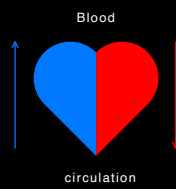

### Concept

Ідея кровообігу та кола життя.  
Анатомічні підписи з напрямком руху крові  
зроблять принт ще більш ефектним

Botany | anatomy

### Concept

Ідея принта показати сучасну ідею життя молоді в день і в ночі. В день ми хочемо все щоб подовшити собі життя: здорове харчування, спорт, біо дієта а в ночі робимо все щоб скоротити життя: алкоголь, наркотики, нікотин...

Технологія : якщо використати флуоресцентну фарбу то вдень ,поки ти ходиш, вона буде підзаряжатися, показуючи лише частину малюнку, ботанічний білий принт, а вночі буде проявлятися частково скелет...Символізуючи життя та смерть.